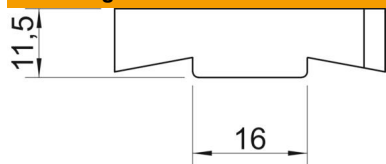

Technische fiche

Glijmoer A4

Artikelnummer: 1147138

Glijmoer voor gebruik met profielrail MS4022

A4 Roestvast staal

2B blank, nabehandeld

Stamgegevens

Artikelnummer	1147138
Type	MS40SN M12 A4
Omschrijving 1	Glijmoer
Omschrijving 2	voor profielrail MS4022
Fabrikant	OBO
Dimensie	M12
Materiaal	Roestvast staal
Oppervlak	blank, nabehandeld
Oppervlaktenorm	
Kleinste verkoop-eenheid	50
Eenheid van hoeveelheid	Stuk
Gewicht	3,16 kg
Eenheid gewicht	kg/100 paar

Technische fiche

Glijmoer A4

Artikelnummer: 1147138

Afmetingen

Lengte	35 mm
Breedte	17 mm
Hoogte	11,5 mm
Maat B	17 mm
Afm. H	11,5 mm
Maat L	30 mm

Technische gegevens

Schroefdraad	M12
Schroefdraad metrisch	12
Met veer	nee