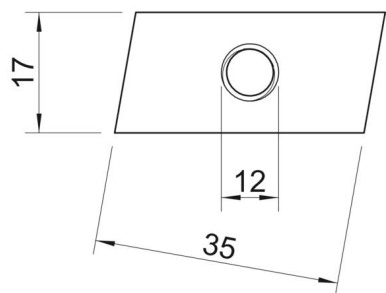

Technische fiche

Glijmoer A4

Artikelnummer: 1147138

Glijmoer voor gebruik met profielrail MS4022

A4 Roestvast staal

2B blank, nabehandeld

Stamgegevens

Artikelnummer	1147138
Type	MS40SN M12 A4
Omschrijving 1	Glijmoer
Omschrijving 2	voor profielrail MS4022
Fabrikant	OBO
Dimensie	M12
Materiaal	Roestvast staal
Oppervlak	blank, nabehandeld
Oppervlaktenorm	
Kleinste verkoop-eenheid	50
Eenheid van hoeveelheid	Stuk
Gewicht	3,16 kg
Eenheid gewicht	kg/100 paar

Technische fiche

Glijmoer A4

Artikelnummer: 1147138

Afmetingen

Lengte	35 mm
Breedte	17 mm
Hoogte	11,5 mm
Maat B	17 mm
Afm. H	11,5 mm
Maat L	30 mm

Technische gegevens

Schroefdraad	M12
Schroefdraad metrisch	12
Met veer	nee