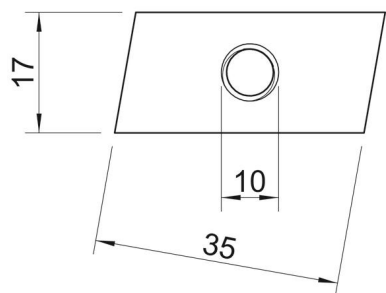

Technische fiche

Glijmoer A4

Artikelnummer: 1147134

Glijmoer voor gebruik met profielrail MS4022

A4 Roestvast staal

2B blank, nabehandeld

Stamgegevens

Artikelnummer	1147134
Type	MS40SN M10 A4
Omschrijving 1	Glijmoer
Omschrijving 2	voor profielrail MS4022
Fabrikant	OBO
Dimensie	M10
Materiaal	Roestvast staal
Oppervlak	blank, nabehandeld
Oppervlaktenorm	
Kleinste verkoop-eenheid	50
Eenheid van hoeveelheid	Stuk
Gewicht	3,4 kg
Eenheid gewicht	kg/100 paar

Technische fiche

Glijmoer A4

Artikelnummer: 1147134

Afmetingen

Lengte	35 mm
Breedte	17 mm
Hoogte	10 mm
Maat B	17 mm
Afm. H	10 mm
Maat L	30 mm

Technische gegevens

Schroefdraad	M10
Schroefdraad metrisch	10
Met veer	nee