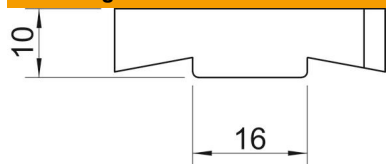

Technische fiche

Glijmoer A4

Artikelnummer: 1147134

Glijmoer voor gebruik met profielrail MS4022

A4 Roestvast staal

2B blank, nabehandeld

Stamgegevens

Artikelnummer	1147134
Type	MS40SN M10 A4
Omschrijving 1	Glijmoer
Omschrijving 2	voor profielrail MS4022
Fabrikant	OBO
Dimensie	M10
Materiaal	Roestvast staal
Oppervlak	blank, nabehandeld
Oppervlaktenorm	
Kleinste verkoop-eenheid	50
Eenheid van hoeveelheid	Stuk
Gewicht	3,4 kg
Eenheid gewicht	kg/100 paar

Technische fiche

Glijmoer A4

Artikelnummer: 1147134

Afmetingen

Lengte	35 mm
Breedte	17 mm
Hoogte	10 mm
Maat B	17 mm
Afm. H	10 mm
Maat L	30 mm

Technische gegevens

Schroefdraad	M10
Schroefdraad metrisch	10
Met veer	nee