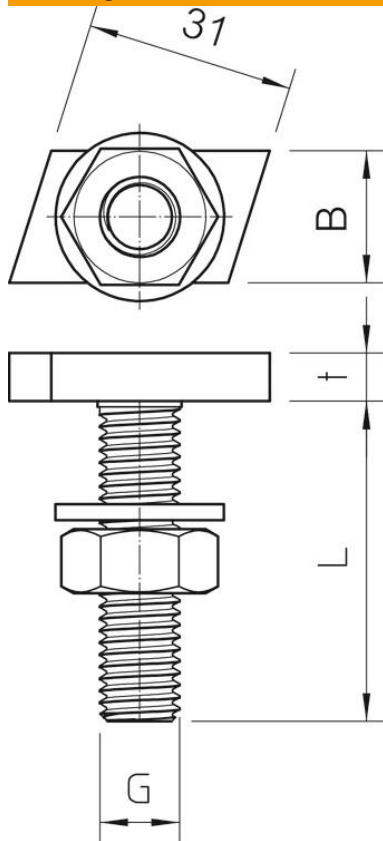

Technische fiche

Hakenkopbout ZL

Artikelnummer: 1148114

Haakkopbout voor gebruik met profielrail MS4022

St Staal

ZL Zinklamel

Stamgegevens

| | |
|--------------------------|-------------------------|
| Artikelnummer | 1148114 |
| Type | MS40HB M8x60 ZL |
| Omschrijving 1 | Hamerkopbout |
| Omschrijving 2 | voor profielrail MS4022 |
| Fabrikant | OBO |
| Dimensie | M8x60mm |
| Materiaal | staal |
| Oppervlak | Zinklamel |
| Oppervlaktenorm | |
| Kleinste verkoop-eenheid | 25 |
| Eenheid van hoeveelheid | Stuk |
| Gewicht | 6,85 kg |
| Eenheid gewicht | kg/100 paar |

Technische fiche

Hakenkopbout ZL

Artikelnummer: 1148114

Afmetingen

| | |
|---------|-------|
| Lengte | 35 mm |
| Breedte | 17 mm |
| Hoogte | 10 mm |

Technische gegevens

| | |
|---------------------------|---------|
| Draaimoment | 8 Nm |
| Geschikt voor montagerail | ja |
| Schroefdraad | M8x60mm |
| Schroefdraad metrisch | 8 |