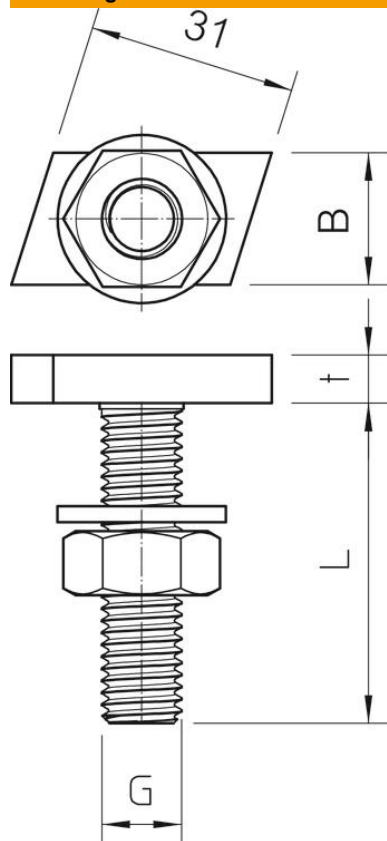

Technische fiche

Hakenkopbout A4

Artikelnummer: 1148150

Haakkopbout voor gebruik met profielrail MS4022

A4 Roestvast staal

2B blank, nabehandeld

Stamgegevens

Artikelnummer	1148150
Type	MS40HB M8x30 A4
Omschrijving 1	Hamerkopbout
Omschrijving 2	voor profielrail MS4022
Fabrikant	OBO
Dimensie	M8x30mm
Materiaal	Roestvast staal
Oppervlak	blank, nabehandeld
Oppervlaktenorm	
Kleinste verkoop-eenheid	50
Eenheid van hoeveelheid	Stuk
Gewicht	5,65 kg
Eenheid gewicht	kg/100 paar

Technische fiche

Hakenkopbout A4

Artikelnummer: 1148150

Afmetingen

Lengte	35 mm
Breedte	17 mm
Hoogte	10 mm

Technische gegevens

Draaimoment	7,1 Nm
Geschikt voor montagerail	ja
Schroefdraad	M8x30mm
Schroefdraad metrisch	8