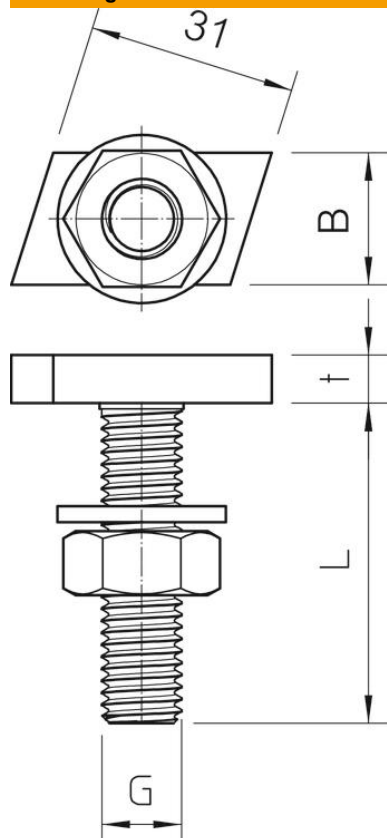

### Stamgegevens

Artikelnummer	1148130
Type	MS40HB M12x60 ZL
Omschrijving 1	Hamerkopbout
Omschrijving 2	voor profielrail MS4022
Fabrikant	OBO
Dimensie	M12x60mm
Materiaal	staal
Oppervlak	Zinklamel
Oppervlaktenorm	
Kleinste verkoop-eenheid	25
Eenheid van hoeveelheid	Stuk
Gewicht	10,25 kg
Eenheid gewicht	kg/100 paar

### Afmetingen

Lengte	35 mm
Breedte	14 mm
Hoogte	7,5 mm