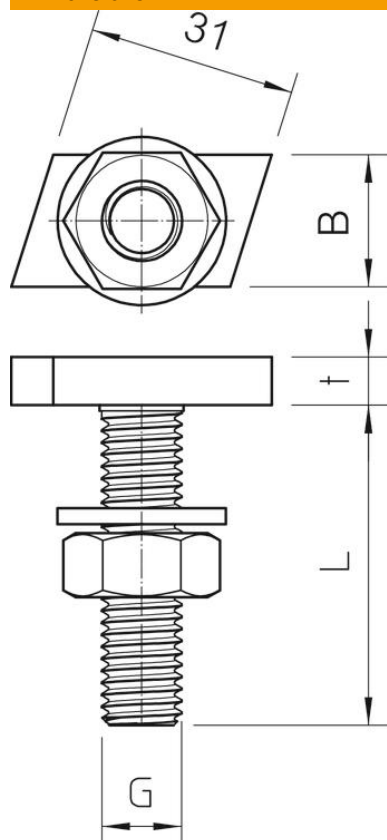

## Vis à tête crochet A4

Référence: 1148170

Vis à tête crochet pour rail profilé MS4022

**A4** Acier inoxydable

**2B** nu, traité

### Données sources

Référence	1148170
Type	MS40HB M12x60 A4
Désignation 1	Boulon à tête crochet
Désignation 2	pour rail profilé MS4022
Fabricant	OBO
Dimension	M12x60mm
Matériau	Acier inoxydable
Surface	nu, traité
Norme de surface	
Unité d'emballage minimale	25
Unité de mesure	Pièces
Poids	9,32 kg
Unité de poids	kg/100 paires

## Vis à tête crochet A4

Référence: 1148170

### Dimensions

Longueur	35 mm
Largeur	14 mm
Hauteur	7,5 mm