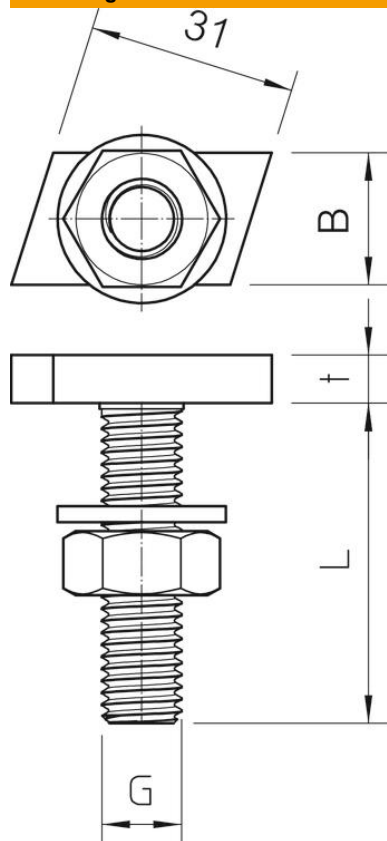

Technische fiche

Hakenkopbout ZL

Artikelnummer: 1148126

Haakkopbout voor gebruik met profielrail MS4022

St Staal

ZL Zinklamel

Stamgegevens

Artikelnummer	1148126
Type	MS40HB M12x30 ZL
Omschrijving 1	Hamerkopbout
Omschrijving 2	voor profielrail MS4022
Fabrikant	OBO
Dimensie	M12x30mm
Materiaal	staal
Oppervlak	Zinklamel
Oppervlaktenorm	
Kleinste verkoop-eenheid	50
Eenheid van hoeveelheid	Stuk
Gewicht	7,55 kg
Eenheid gewicht	kg/100 paar

Technische fiche

Hakenkopbout ZL

Artikelnummer: 1148126

Afmetingen

Lengte	35 mm
Breedte	14 mm
Hoogte	7,5 mm

Technische gegevens

Draaimoment	27 Nm
Geschikt voor montagerail	ja
Schroefdraad	M12x30mm
Schroefdraad metrisch	12