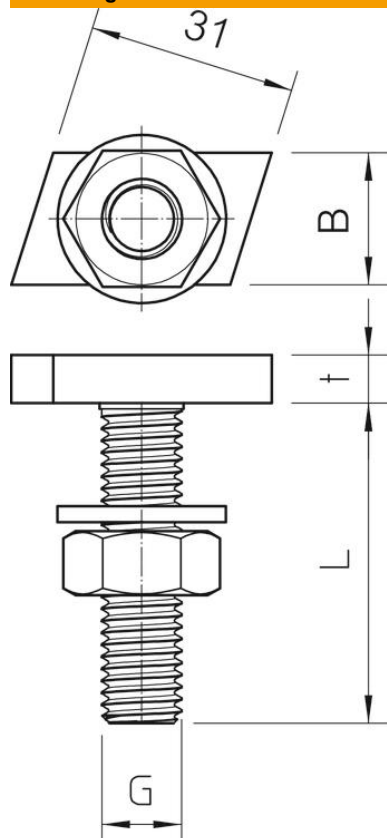

Technische fiche

Hakenkopbout A4

Artikelnummer: 1148168

Haakkopbout voor gebruik met profielrail MS4022

A4 Roestvast staal

2B blank, nabehandeld

Stamgegevens

Artikelnummer	1148168
Type	MS40HB M12x30 A4
Omschrijving 1	Hamerkopbout
Omschrijving 2	voor profielrail MS4022
Fabrikant	OBO
Dimensie	M12x30mm
Materiaal	Roestvast staal
Oppervlak	blank, nabehandeld
Oppervlaktenorm	
Kleinste verkoop-eenheid	50
Eenheid van hoeveelheid	Stuk
Gewicht	7,55 kg
Eenheid gewicht	kg/100 paar

Technische fiche

Hakenkopbout A4

Artikelnummer: 1148168

Afmetingen

Lengte	35 mm
Breedte	14 mm
Hoogte	7,5 mm

Technische gegevens

Draaimoment	24 Nm
Geschikt voor montagerail	ja
Schroefdraad	M12x30mm
Schroefdraad metrisch	12