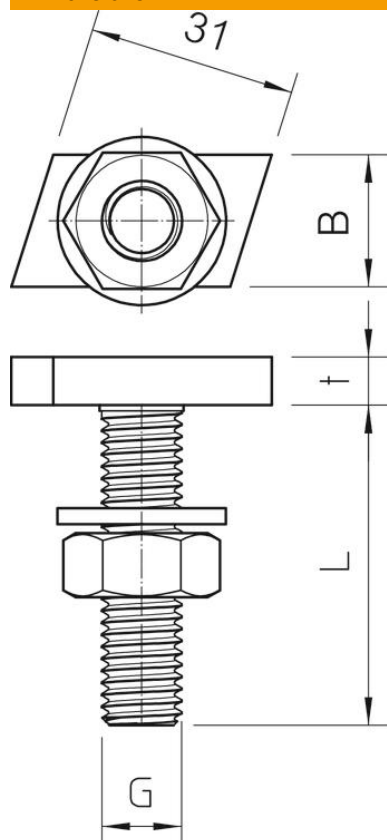

Fiche technique

Vis à tête crochet A4

Référence: 1148164

Vis à tête crochet pour rail profilé MS4022

A4 Acier inoxydable

2B nu, traité

Données sources

Référence	1148164
Type	MS40HB M10x60 A4
Désignation 1	Boulon à tête crochet
Désignation 2	pour rail profilé MS4022
Fabricant	OBO
Dimension	M10x60mm
Matériau	Acier inoxydable
Surface	nu, traité
Norme de surface	
Unité d'emballage minimale	25
Unité de mesure	Pièces
Poids	7,85 kg
Unité de poids	kg/100 paires

Fiche technique

Vis à tête crochet A4

Référence: 1148164

Dimensions

Longueur	35 mm
Largeur	14 mm
Hauteur	7,5 mm

Caractéristiques techniques

Couple de serrage	14 Nm
Convient pour rails profilés	oui
Filetage	M10x60mm
Filetage, métrique	10