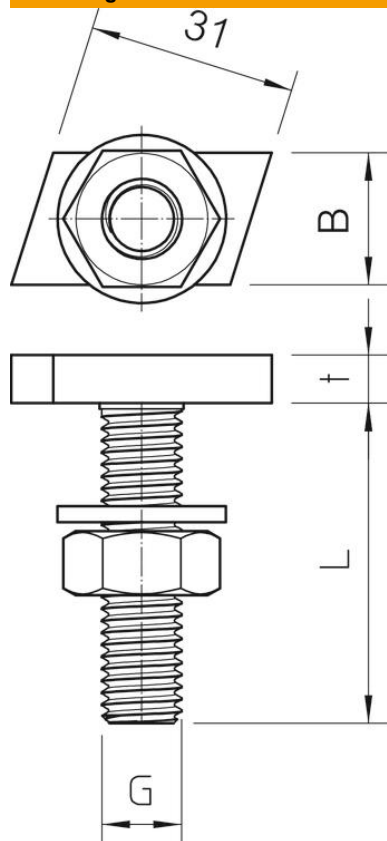

Technische fiche

Hakenkopbout A4

Artikelnummer: 1148160

Haakkopbout voor gebruik met profielrail MS4022

A4 Roestvast staal

2B blank, nabehandeld

Stamgegevens

Artikelnummer	1148160
Type	MS40HB M10x30 A4
Omschrijving 1	Hamerkopbout
Omschrijving 2	voor profielrail MS4022
Fabrikant	OBO
Dimensie	M10x30mm
Materiaal	Roestvast staal
Oppervlak	blank, nabehandeld
Oppervlaktenorm	
Kleinste verkoop-eenheid	50
Eenheid van hoeveelheid	Stuk
Gewicht	6 kg
Eenheid gewicht	kg/100 paar

Technische fiche

Hakenkopbout A4

Artikelnummer: 1148160

Afmetingen

Lengte	35 mm
Breedte	14 mm
Hoogte	7,5 mm

Technische gegevens

Draaimoment	14 Nm
Geschikt voor montagerail	ja
Schroefdraad	M10x30mm
Schroefdraad metrisch	10