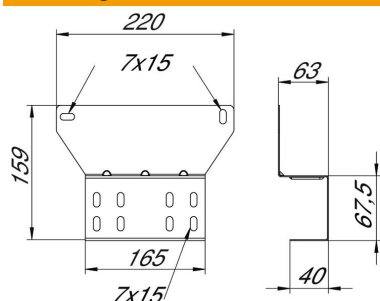

Technische fiche

Montageplaat voor FireBox T-serie

Artikelnummer: 7205484

Montageplaat voor bevestiging van kabeldozen uit de FireBox T-serie (met buitenbevestiging) op kabelgoten of ladders met een zijhoogte van 60 mm. Het afgeschuinde model van versterkt staalplaat maakt de betrouwbare montage van de functiebehoudkabel mogelijk, zonder dat de kabel over het zijprofiel hoeft te worden gebogen.

St Staal

DD bandverzinkt zink/aluminium, Double Dip

Stamgegevens

Artikelnummer	7205484
Type	MP T616
Omschrijving 1	Montageplaat Firebox T160
Omschrijving 2	voor kabelgoot en kabelladder
Fabrikant	OBO
Dimensie	220x63x159
Materiaal	staal
Oppervlak	bandverzinkt zink/aluminium, Double Dip
Oppervlaktenorm	DIN EN 10346
Kleinste verkoop-eenheid	1
Eenheid van hoeveelheid	Stuk
Gewicht	34,5 kg
Eenheid gewicht	kg/100 paar

Technische fiche

Montageplaat voor FireBox T-serie

Artikelnummer: 7205484

Afmetingen

Breedte	220 mm
Hoogte	159 mm
Maat B	220 mm
Afm. H	159 mm
Maat x	63 mm
Maat y	165 mm

Technische gegevens

Uitvoering	horizontaal
Type bevestiging	Schroefbevestiging
Roestvast staal, gebeitst	nee