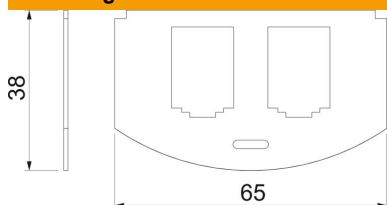

Technische fiche

Montageplaat voor datatechniek type B

Artikelnummer: 7408804

Montageplaat voor de bevestiging van twee data-modules van volgende types:
BTR: E-DAT module; Dätwyler: MS en MS-N; Kerpen: VarioKeystone.

Afmeting van een montage-opening in mm: 19,35/21,55 x 14,85.

A2 Roestvrij staal 1.4301

Stamgegevens

Artikelnummer	7408804
Type	MP R2 2B
Omschrijving 1	Montageplaat voor GES R2
Omschrijving 2	voor 2x Type B
Fabrikant	OBO
Materiaal	Roestvast staal 1.4301
Kleinste verkoop-eenheid	1
Eenheid van hoeveelheid	Stuk
Gewicht	1,94 kg
Eenheid gewicht	kg/100 paar

Afmetingen

Lengte	65 mm
Breedte	36 mm

Technische fiche

Montageplaat voor datatechniek type B

Artikelnummer: 7408804

Technische gegevens

Toepassing	Apparatuurdoos
Aantal CEE-/Perilex-openingen	0
Aantal drievoudige openingen	0
Aantal inbouwbare apparaten	2
Aantal enkelvoudige openingen	2
Aantal ovale openingen	0
Aantal vierkante openingen	0
Aantal ronde openingen	0
Aantal tweevoudige openingen	0
Type bevestiging	Klikbaar
Tekstvenster	nee
Blinddeksel	nee
Geschikt voor tekstveld	nee
Type apparatuur	Overige
Installatietechniek	Overige