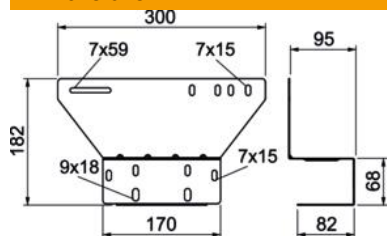

### Données de base

|                            |   |
|----------------------------|---|
| Référence                  | 7205790   |
| Type                       | MP-T6-F   |
| Désignation 1              | Support de boîte Firebox                            |
| Désignation 2              | pour chemins de câbles                              |
| Fabricant                  | OBO   |
| Matériau                   | Acier   |
| Surface                    | galvanisé par bande zinc/aluminium, double trempage |
| Norme de surface           | DIN EN 10346  |
| Unité d'emballage minimale | 1   |
| Unité de quantité          | pc  |
| Poids                      | 46,134 kg   |
| Unité de poids             | kg/100 pc   |

## Dimensions

|         |        |
|---------|--------|
| Largeur | 300 mm |
| Hauteur | 182 mm |