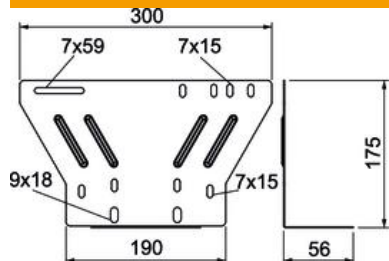

### Données de base

Référence	7205792
Type	MP-T6-B
Désignation 1	Support de boîte Firebox
Désignation 2	pour chemins de câbles
Fabricant	OBO
Matériau	Acier
Surface	galvanisé par bande zinc/aluminium, double trempage
Norme de surface	DIN EN 10346
Unité d'emballage minimale	1
Unité de quantité	pc
Poids	36,566 kg
Unité de poids	kg/100 pc

## Dimensions

Largeur	300 mm
Hauteur	175 mm