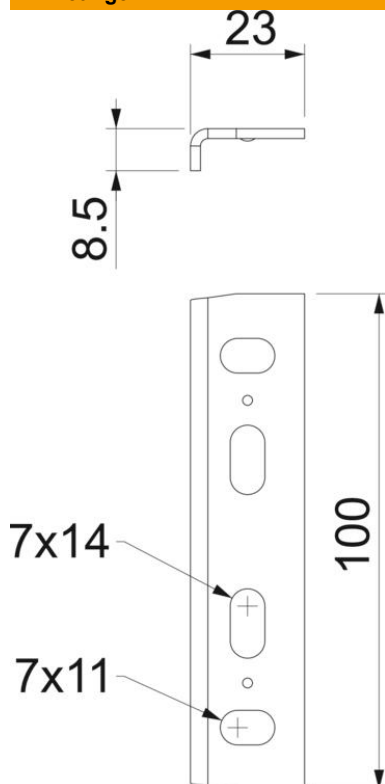

## Schroefverbinder ALU

Artikelnummer: 6066248

Koppelplaat voor rechte verbinding van scheepskabelgoten en hulpstukken met een zijhoogte van van 15 mm.

**Alu** Aluminium

### Stamgegevens

Artikelnummer	6066248
Type	MKR SV ALU
Omschrijving 1	Schroefverbinder
Omschrijving 2	voor kabelgoot scheepvaartnorm
Fabrikant	OBO
Dimensie	16x29x60
Materiaal	aluminium
Kleinste verkoop-eenheid	25
Eenheid van hoeveelheid	Stuk
Gewicht	2,91 kg
Eenheid gewicht	kg/100 paar

### Afmetingen

Lengte	100 mm
Breedte	23 mm
Hoogte	8,5 mm