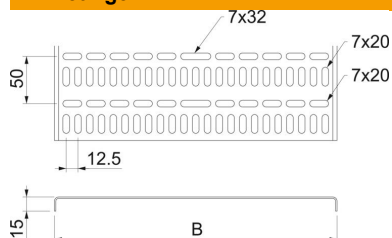

Technische fiche

Kabelgoot, scheepvaartnorm ALU

Artikelnummer: 6045766

Kabelgoot voor gebruik in de scheepsbouw, vervaardigd volgens de maritieme norm VG 88900-1.

Alu Aluminium

Stamgegevens

Artikelnummer	6045766
Type	MKR 15 200 ALU
Omschrijving 1	Kabelgoot NATO scheepvaartnorm
Omschrijving 2	materiaaldikte 2,00mm
Fabrikant	OBO
Dimensie	15x200x2000
Materiaal	aluminium
Kleinste verkoop-eenheid	2
Eenheid van hoeveelheid	Meter
Gewicht	89,3 kg
Eenheid gewicht	kg/100 st.

Technische fiche

Kabelgoot, scheepvaartnorm ALU

Artikelnummer: 6045766

Afmetingen

Afmetingen	15 x 200
Lengte	2.000 mm
Breedte	200 mm
Hoogte	15 mm
Plaatdikte	2 mm
Maat B	200 mm

Technische gegevens

Uitvoering verbinder	zonder verbinder
Beloopbaar	nee
Functiebehoud	nee
Met bovenstuk	nee
Montagegat in bodem	ja
NATO Gat patroon	ja
Roestvast staal, gebeitst	nee
Zijperforatie	nee
Verspanuitvoering	nee
Belastingstesttype conform IEC 61537	Type II
Type verbinder kabeldraagsysteem	geschroefd

Belastingen

Steunafstand 1,0 m	0,5 kN/m
Steunafstand 1,5 m	0,15 kN/m