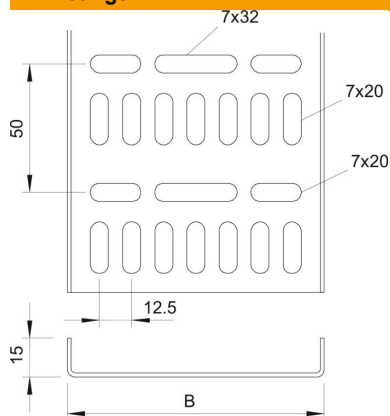

Technische fiche

Kabelgoot, scheepvaartnorm ALU

Artikelnummer: 6045731

Kabelgoot voor gebruik in de scheepsbouw, vervaardigd volgens de maritieme norm VG 88900-1.

Alu Aluminium

Stamgegevens

Artikelnummer	6045731
Type	MKR 15 125 ALU
Omschrijving 1	Kabelgoot NATO scheepvaartnorm
Omschrijving 2	materiaaldikte 1,50mm
Fabrikant	OBO
Dimensie	15x125x2000
Materiaal	aluminium
Kleinste verkoop-eenheid	2
Eenheid van hoeveelheid	Meter
Gewicht	46,85 kg
Eenheid gewicht	kg/100 st.

Technische fiche

Kabelgoot, scheepvaartnorm ALU

Artikelnummer: 6045731

Afmetingen

Afmetingen	15 x 125
Lengte	2.000 mm
Breedte	125 mm
Hoogte	15 mm
Plaatdikte	1,5 mm
Maat B	125 mm

Technische gegevens

Uitvoering verbinder	zonder verbinder
Beloopbaar	nee
Functiebehoud	nee
Met bovenstuk	nee
Montagegat in bodem	ja
NATO Gat patroon	ja
Roestvast staal, gebeitst	nee
Zijperforatie	nee
Verspanuitvoering	nee
Belastingstesttype conform IEC 61537	Type II
Type verbinder kabeldraagsysteem	geschroefd

Belastingen

Steunafstand 1,0 m	0,35 kN/m
Steunafstand 1,5 m	0,1 kN/m