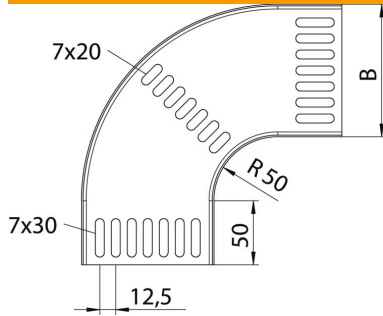

Technische fiche

90°-bocht 15 FT, scheepsbouw

Artikelnummer: 7061641

Bocht 90° horizontaal, voor alle types kabelgoten voor de scheepvaart, gefabriceerd conform de scheepvaartnorm VG 88900-2.

St Staal

FT thermisch verzinkt

Stamgegevens

Artikelnummer	7061641
Type	MKRB 90 15 300FT
Omschrijving 1	Bocht 90°
Omschrijving 2	voor kabelgoot scheepvaartnorm
Fabrikant	OBO
Dimensie	B300mm
Materiaal	staal
Oppervlak	thermisch verzinkt
Oppervlaktenorm	DIN EN ISO 1461
Kleinste verkoop-eenheid	1
Eenheid van hoeveelheid	Stuk
Gewicht	222,48 kg
Eenheid gewicht	kg/100 paar

Technische fiche

90°-bocht 15 FT, scheepsbouw

Artikelnummer: 7061641

Afmetingen

Breedte	302 mm
Hoogte	15 mm
Plaatdikte	1,5 mm
Maat B	302 mm

Technische gegevens

Afbuiging (hoek)	90°
Uitvoering verbinder	zonder verbinder
Uitvoering	Bocht star
Functiebehoud	nee
Montagegat in bodem	ja
NATO Gat patroon	ja
Richtingsverandering	horizontaal
Roestvast staal, gebeitst	nee
Zijperforatie	nee
Verspanuitvoering	nee
Type verbinder kabeldraagsysteem	geschroefd