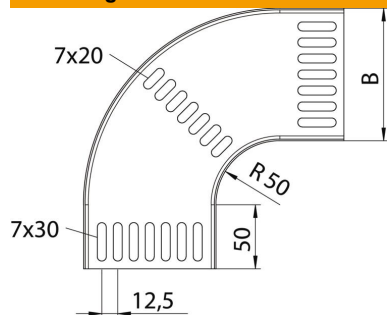

Technische fiche

90°-bocht 15 FT, scheepsbouw

Artikelnummer: 7061447

Bocht 90° horizontaal, voor alle types kabelgoten voor de scheepvaart, gefabriceerd conform de scheepvaartnorm VG 88900-2.

St Staal

FT thermisch verzinkt

Stamgegevens

Artikelnummer	7061447
Type	MKRB 90 15 200FT
Omschrijving 1	Bocht 90°
Omschrijving 2	voor kabelgoot scheepvaartnorm
Fabrikant	OBO
Dimensie	B200mm
Materiaal	staal
Oppervlak	thermisch verzinkt
Oppervlakenorm	DIN EN ISO 1461
Kleinste verkoop-eenheid	1
Eenheid van hoeveelheid	Stuk
Gewicht	110,6 kg
Eenheid gewicht	kg/100 paar

Technische fiche

90°-bocht 15 FT, scheepsbouw

Artikelnummer: 7061447

Afmetingen

Breedte	201 mm
Hoogte	15 mm
Plaatdikte	1,5 mm
Maat B	201 mm

Technische gegevens

Afbuiging (hoek)	90°
Uitvoering verbinder	zonder verbinder
Uitvoering	Bocht star
Functiebehoud	nee
Montagegat in bodem	ja
NATO Gat patroon	ja
Richtingsverandering	horizontaal
Roestvast staal, gebeitst	nee
Zijperforatie	nee
Verspanuitvoering	nee
Type verbinder kabeldraagsysteem	geschroefd