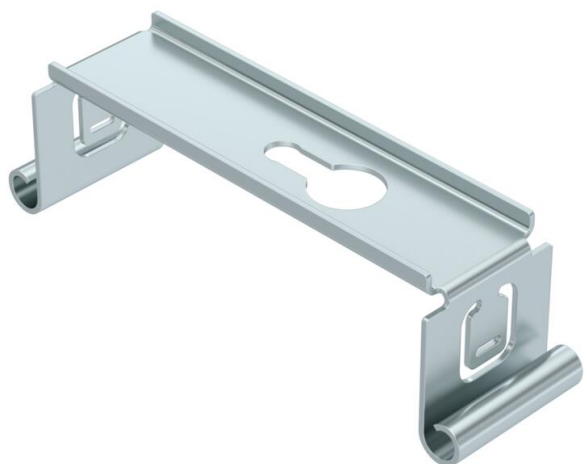

Technische fiche

Centrale ophangbeugel, voor kabelgoten met omgerolde zijkant FS

Artikelnummer: 6358535

Middenophangbeugel om in de omgerolde zijkant van kabelgoten te hangen.

St Staal

FS sendzimir verzinkt

Stamgegevens

Artikelnummer	6358535
Type	MAH 150 FS
Omschrijving 1	Centrale ophangbeugel
Omschrijving 2	voor kabelgoot
Fabrikant	OBO
Dimensie	B150mm
Materiaal	staal
Oppervlak	bandverzinkt
Oppervlaktenorm	DIN EN 10346
Kleinste verkoop-eenheid	1
Eenheid van hoeveelheid	Stuk
Gewicht	8 kg
Eenheid gewicht	kg/100 paar

Technische fiche

Centrale ophangbeugel, voor kabelgoten met omgerolde zijkant FS

Artikelnummer: 6358535

Afmetingen

Lengte	40 mm
Breedte	150 mm
Breedte	6 in
Hoogte	39,5 mm
Maat B	147 mm
Maat B1	126 mm

Technische gegevens

Uitvoering	ingehangen
Functiebehoud	nee
voorbreedte max.	150 mm
voorbreedte min.	150
Geschikt voor draadstang metrisch	8
Geschikt voor goot-/ladderbreedte	150 mm
Gatdiameter	8,5 mm
Verstelbaar	nee