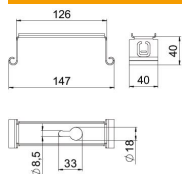

Technische fiche

Centrale ophangbeugel, voor kabelgoten met omgerolde zijkant FS

Artikelnummer: 6358535

Middenophangbeugel om in de omgerolde zijkant van kabelgoten te hangen.

St Staal

FS sendzimir verzinkt

Stamgegevens

Artikelnummer	6358535
Type	MAH 150 FS
Omschrijving 1	Centrale ophangbeugel
Omschrijving 2	voor kabelgoot
Fabrikant	OBO
Dimensie	B150mm
Materiaal	staal
Oppervlak	bandverzinkt
Oppervlaktenorm	DIN EN 10346
Kleinste verkoop-eenheid	1
Eenheid van hoeveelheid	Stuk
Gewicht	8 kg
Eenheid gewicht	kg/100 paar

Technische fiche

Centrale ophangbeugel, voor kabelgoten met omgerolde zijkant FS

Artikelnummer: 6358535

Afmetingen

Lengte	40 mm
Breedte	150 mm
Breedte	6 in
Hoogte	39,5 mm
Maat B	147 mm
Maat B1	126 mm

Technische gegevens

Uitvoering	ingehangen
Functiebehoud	nee
voorbreedte max.	150 mm
voorbreedte min.	150
Geschikt voor draadstang metrisch	8
Geschikt voor goot-/ladderbreedte	150 mm
Gatdiameter	8,5 mm
Verstelbaar	nee