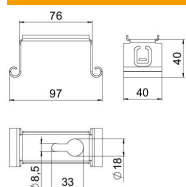

Technische fiche

Centrale ophangbeugel, voor kabelgoten met omgerolde zijkant FS

Artikelnummer: 6358527

Middenophangbeugel om in de omgerolde zijkant van kabelgoten te hangen.

St Staal

FS sendzimir verzinkt

Stamgegevens

Artikelnummer	6358527
Type	MAH 100 FS
Omschrijving 1	Centrale ophangbeugel
Omschrijving 2	voor kabelgoot
Fabrikant	OBO
Dimensie	B100mm
Materiaal	staal
Oppervlak	bandverzinkt
Oppervlaktenorm	DIN EN 10346
Kleinste verkoop-eenheid	1
Eenheid van hoeveelheid	Stuk
Gewicht	7,5 kg
Eenheid gewicht	kg/100 paar

Technische fiche

Centrale ophangbeugel, voor kabelgoten met omgerolde zijkant FS

Artikelnummer: 6358527

Afmetingen

Lengte	40 mm
Breedte	100 mm
Breedte	4 in
Hoogte	39,5 mm
Maat B	97 mm
Maat B1	76 mm

Technische gegevens

Uitvoering	ingehangen
Functiebehoud	nee
voorbreedte max.	100 mm
voorbreedte min.	100
Geschikt voor draadstang metrisch	8
Geschikt voor goot-/ladderbreedte	100 mm
Gatdiameter	8,5 mm
Verstelbaar	nee