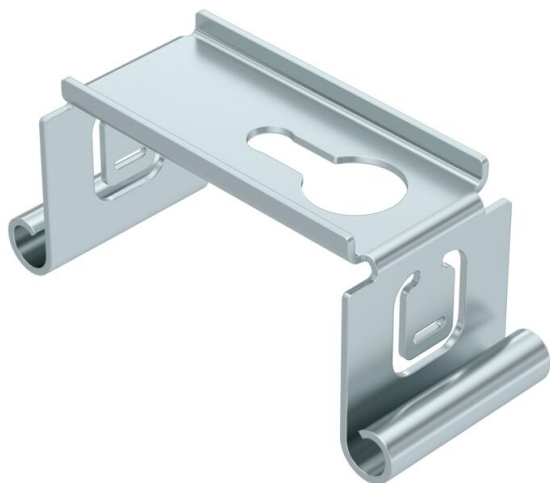

Technische fiche

Centrale ophangbeugel, voor kabelgoten met omgerolde zijkant FS

Artikelnummer: 6358527

Middenophangbeugel om in de omgerolde zijkant van kabelgoten te hangen.

St Staal

FS sendzimir verzinkt

Stamgegevens

Artikelnummer	6358527
Type	MAH 100 FS
Omschrijving 1	Centrale ophangbeugel
Omschrijving 2	voor kabelgoot
Fabrikant	OBO
Dimensie	B100mm
Materiaal	staal
Oppervlak	bandverzinkt
Oppervlaktenorm	DIN EN 10346
Kleinste verkoop-eenheid	1
Eenheid van hoeveelheid	Stuk
Gewicht	7,5 kg
Eenheid gewicht	kg/100 paar

Technische fiche

Centrale ophangbeugel, voor kabelgoten met omgerolde zijkant FS

Artikelnummer: 6358527

Afmetingen

Lengte	40 mm
Breedte	100 mm
Breedte	4 in
Hoogte	39,5 mm
Maat B	97 mm
Maat B1	76 mm

Technische gegevens

Uitvoering	ingehangen
Functiebehoud	nee
voorbreedte max.	100 mm
voorbreedte min.	100
Geschikt voor draadstang metrisch	8
Geschikt voor goot-/ladderbreedte	100 mm
Gatdiameter	8,5 mm
Verstelbaar	nee