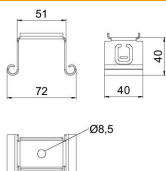

Stamgegevens

Artikelnummer	6358510
Type	MAH 075 FS
Omschrijving 1	Centrale ophangbeugel
Omschrijving 2	voor kabelgoot
Fabrikant	OBO
Dimensie	B70mm
Materiaal	staal
Oppervlak	bandverzinkt
Oppervlaktenorm	DIN EN 10346
Kleinste verkoop-eenheid	1
Eenheid van hoeveelheid	Stuk
Gewicht	6,5 kg
Eenheid gewicht	kg/100 paar

Technische fiche

Centrale ophangbeugel, voor kabelgoten met omgerolde zijkant FS

Artikelnummer: 6358510

Afmetingen

Lengte	40 mm
Breedte	75 mm
Hoogte	39,5 mm
Maat B	72 mm
Maat B1	51 mm

Technische gegevens

Uitvoering	ingehangen
Functiebehoud	nee
voorbreedte max.	75 mm
voorbreedte min.	75
Geschikt voor draadstang metrisch	8
Geschikt voor goot-/ladderbreedte	75 mm
Gatdiameter	8,5 mm
Verstelbaar	nee