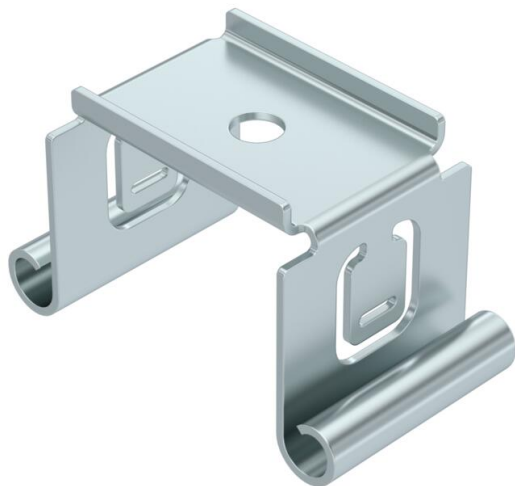

Technische fiche

Centrale ophangbeugel, voor kabelgoten met omgerolde zijkant FS

Artikelnummer: 6358510

Middenophangbeugel om in de omgerolde zijkant van kabelgoten te hangen.

St Staal

FS sendzimir verzinkt

Stamgegevens

Artikelnummer	6358510
Type	MAH 075 FS
Omschrijving 1	Centrale ophangbeugel
Omschrijving 2	voor kabelgoot
Fabrikant	OBO
Dimensie	B70mm
Materiaal	staal
Oppervlak	bandverzinkt
Oppervlaktenorm	DIN EN 10346
Kleinste verkoop-eenheid	1
Eenheid van hoeveelheid	Stuk
Gewicht	6,5 kg
Eenheid gewicht	kg/100 paar

Technische fiche

Centrale ophangbeugel, voor kabelgoten met omgerolde zijkant FS

Artikelnummer: 6358510

Afmetingen

Lengte	40 mm
Breedte	75 mm
Hoogte	39,5 mm
Maat B	72 mm
Maat B1	51 mm

Technische gegevens

Uitvoering	ingehangen
Functiebehoud	nee
voorbreedte max.	75 mm
voorbreedte min.	75
Geschikt voor draadstang metrisch	8
Geschikt voor goot-/ladderbreedte	75 mm
Gatdiameter	8,5 mm
Verstelbaar	nee