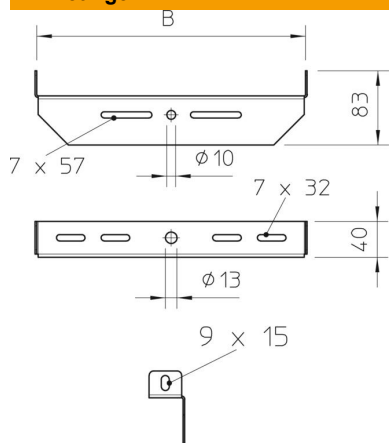

St Staal

FT thermisch verzinkt

Stamgegevens

Artikelnummer	6358900
Type	MAHU 600 FT
Omschrijving 1	Centrale ophangbeugel
Omschrijving 2	universeel
Fabrikant	OBO
Dimensie	B600mm
Materiaal	staal
Oppervlak	thermisch verzinkt
Oppervlaktenorm	DIN EN ISO 1461
Kleinste verkoop-eenheid	1
Eenheid van hoeveelheid	Stuk
Gewicht	107 kg
Eenheid gewicht	kg/100 paar

Technische fiche

Middenophangbeugel, universeel FT

Artikelnummer: 6358900

Afmetingen

Breedte | 600 mm

Technische gegevens

Geschikt voor draadstang metrisch | 12
Verstelbaar | nee