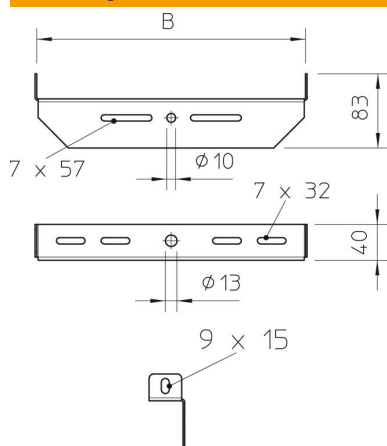

St Staal

FS sendzimir verzinkt

Stamgegevens

Artikelnummer	6358868
Type	MAHU 600 FS
Omschrijving 1	Centrale ophangbeugel
Omschrijving 2	universeel
Fabrikant	OBO
Dimensie	B600mm
Materiaal	staal
Oppervlak	bandverzinkt
Oppervlaktenorm	DIN EN 10346
Kleinste verkoop-eenheid	1
Eenheid van hoeveelheid	Stuk
Gewicht	103,3 kg
Eenheid gewicht	kg/100 paar

Technische fiche

Centrale ondersteuning, universeel FS

Artikelnummer: 6358868

Afmetingen

Breedte	600 mm
Maat B	600 mm

Technische gegevens

Uitvoering	Overige
Functiebehoud	nee
Geschikt voor draadstang metrisch	12
Geschikt voor draadgoot	ja
Geschikt voor kabel ladder	ja
Geschikt voor kabelgoot	ja
Geschikt voor goot-/ladderbreedte	600 mm
Gootbevestiging	schroefbaar
Verstelbaar	nee