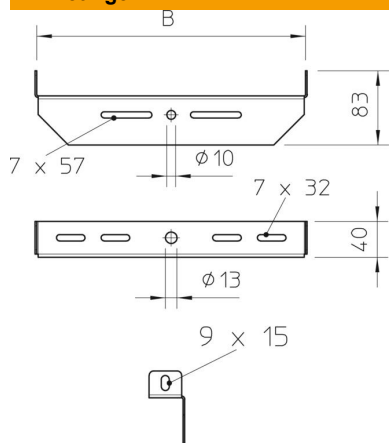

### Stamgegevens

Artikelnummer	6358896
Type	MAHU 500 FT
Omschrijving 1	Centrale ophangbeugel
Omschrijving 2	universeel
Fabrikant	OBO
Dimensie	B500mm
Materiaal	staal
Oppervlak	thermisch verzinkt
Oppervlaktenorm	DIN EN ISO 1461
Kleinste verkoop-eenheid	1
Eenheid van hoeveelheid	Stuk
Gewicht	89,1 kg
Eenheid gewicht	kg/100 paar

### Afmetingen

Breedte	500 mm
---------	--------