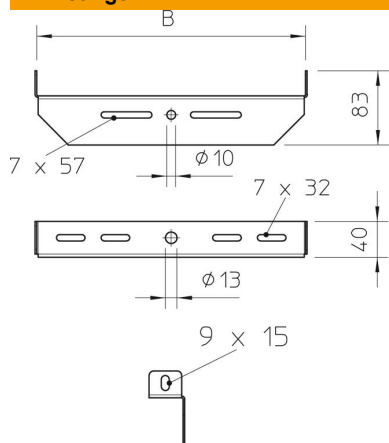

St Staal

FS sendzimir verzinkt

Stamgegevens

Artikelnummer	6358864
Type	MAHU 500 FS
Omschrijving 1	Centrale ophangbeugel
Omschrijving 2	universeel
Fabrikant	OBO
Dimensie	B500mm
Materiaal	staal
Oppervlak	bandverzinkt
Oppervlaktenorm	DIN EN 10346
Kleinste verkoop-eenheid	1
Eenheid van hoeveelheid	Stuk
Gewicht	85,8 kg
Eenheid gewicht	kg/100 paar

Technische fiche

Centrale ondersteuning, universeel FS

Artikelnummer: 6358864

Afmetingen

Breedte	500 mm
Maat B	500 mm

Technische gegevens

Uitvoering	Overige
Functiebehoud	nee
Geschikt voor draadstang metrisch	12
Geschikt voor draadgoot	ja
Geschikt voor kabelladder	ja
Geschikt voor kabelgoot	ja
Geschikt voor goot-/ladderbreedte	500 mm
Gootbevestiging	schroefbaar
Verstelbaar	nee