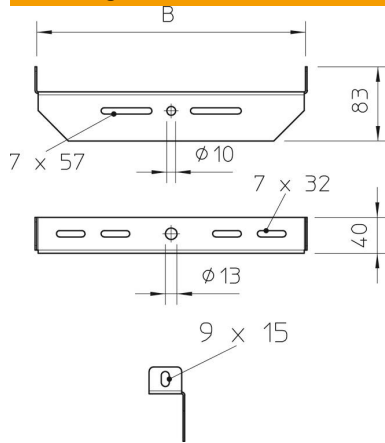

### Stamgegevens

|                          |                       |
|--------------------------|-----------------------|
| Artikelnummer            | 6358892               |
| Type                     | MAHU 400 FT           |
| Omschrijving 1           | Centrale ophangbeugel |
| Omschrijving 2           | universeel            |
| Fabrikant                | OBO                   |
| Dimensie                 | B400mm                |
| Materiaal                | staal                 |
| Oppervlak                | thermisch verzinkt    |
| Oppervlaktenorm          | DIN EN ISO 1461       |
| Kleinste verkoop-eenheid | 1                     |
| Eenheid van hoeveelheid  | Stuk                  |
| Gewicht                  | 71,3 kg               |
| Eenheid gewicht          | kg/100 paar           |

### Afmetingen

|         |        |
|---------|--------|
| Breedte | 400 mm |
|---------|--------|