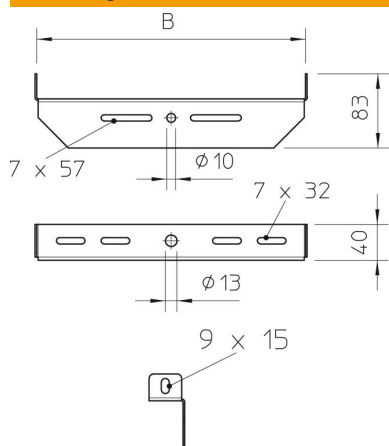

### Stamgegevens

Artikelnummer	6358860
Type	MAHU 400 FS
Omschrijving 1	Centrale ophangbeugel
Omschrijving 2	universeel
Fabrikant	OBO
Dimensie	B400mm
Materiaal	staal
Oppervlak	bandverzinkt
Oppervlaktenorm	DIN EN 10346
Kleinste verkoop-eenheid	1
Eenheid van hoeveelheid	Stuk
Gewicht	68,8 kg
Eenheid gewicht	kg/100 paar

### Afmetingen

Breedte	400 mm
Maat B	400 mm