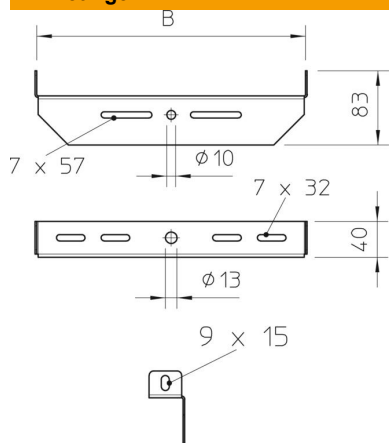

St Staal

FT thermisch verzinkt

Stamgegevens

Artikelnummer	6358888
Type	MAHU 300 FT
Omschrijving 1	Centrale ophangbeugel
Omschrijving 2	universeel
Fabrikant	OBO
Dimensie	B300mm
Materiaal	staal
Oppervlak	thermisch verzinkt
Oppervlaktenorm	DIN EN ISO 1461
Kleinste verkoop-eenheid	1
Eenheid van hoeveelheid	Stuk
Gewicht	43,3 kg
Eenheid gewicht	kg/100 paar

Technische fiche

Middenophangbeugel, universeel FT

Artikelnummer: 6358888

Afmetingen

Breedte	300 mm
---------	--------

Technische gegevens

Geschikt voor draadstang metrisch	12
Verstelbaar	nee