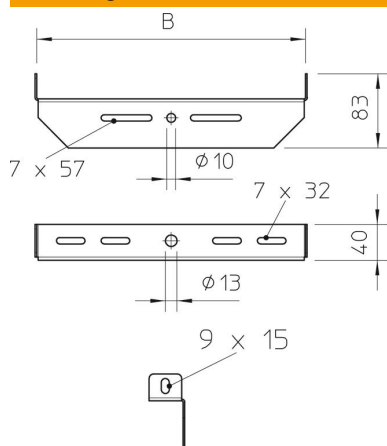

St Staal

FS sendzimir verzinkt

Stamgegevens

Artikelnummer	6358856
Type	MAHU 300 FS
Omschrijving 1	Centrale ophangbeugel
Omschrijving 2	universeel
Fabrikant	OBO
Dimensie	B300mm
Materiaal	staal
Oppervlak	bandverzinkt
Oppervlaktenorm	DIN EN 10346
Kleinste verkoop-eenheid	1
Eenheid van hoeveelheid	Stuk
Gewicht	39,3 kg
Eenheid gewicht	kg/100 paar

Technische fiche

Centrale ondersteuning, universeel FS

Artikelnummer: 6358856

Afmetingen

Breedte	300 mm
Maat B	300 mm

Technische gegevens

Uitvoering	Overige
Functiebehoud	nee
Geschikt voor draadstang metrisch	12
Geschikt voor draadgoot	ja
Geschikt voor kabel ladder	ja
Geschikt voor kabelgoot	ja
Geschikt voor goot-/ladderbreedte	300 mm
Gootbevestiging	schroefbaar
Verstelbaar	nee