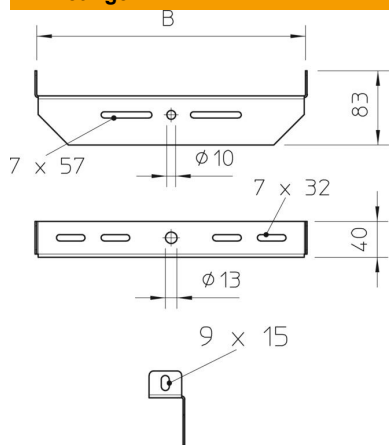

St Staal

FT thermisch verzinkt

Stamgegevens

Artikelnummer	6358884
Type	MAHU 200 FT
Omschrijving 1	Centrale ophangbeugel
Omschrijving 2	universeel
Fabrikant	OBO
Dimensie	B200mm
Materiaal	staal
Oppervlak	thermisch verzinkt
Oppervlaktenorm	DIN EN ISO 1461
Kleinste verkoop-eenheid	1
Eenheid van hoeveelheid	Stuk
Gewicht	28,7 kg
Eenheid gewicht	kg/100 paar

Technische fiche

Middenophangbeugel, universeel FT

Artikelnummer: 6358884

Afmetingen

Breedte	200 mm
---------	--------

Technische gegevens

Geschikt voor draadstang metrisch	12
Verstelbaar	nee