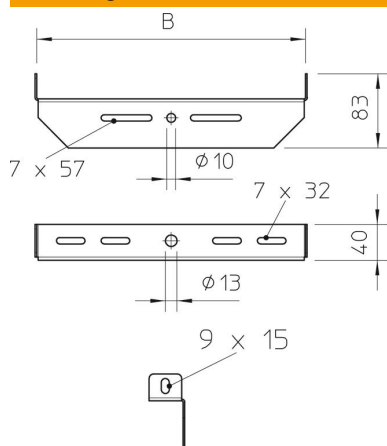

St Staal

FS sendzimir verzinkt

Stamgegevens

Artikelnummer	6358853
Type	MAHU 200 FS
Omschrijving 1	Centrale ophangbeugel
Omschrijving 2	universeel
Fabrikant	OBO
Dimensie	B200mm
Materiaal	staal
Oppervlak	bandverzinkt
Oppervlaktenorm	DIN EN 10346
Kleinste verkoop-eenheid	1
Eenheid van hoeveelheid	Stuk
Gewicht	27,5 kg
Eenheid gewicht	kg/100 paar

Technische fiche

Centrale ondersteuning, universeel FS

Artikelnummer: 6358853

Afmetingen

Breedte	200 mm
Maat B	200 mm

Technische gegevens

Uitvoering	Overige
Functiebehoud	nee
Geschikt voor draadstang metrisch	12
Geschikt voor draadgoot	ja
Geschikt voor kabel ladder	ja
Geschikt voor kabelgoot	ja
Geschikt voor goot-/ladderbreedte	200 mm
Gootbevestiging	schroefbaar
Verstelbaar	nee