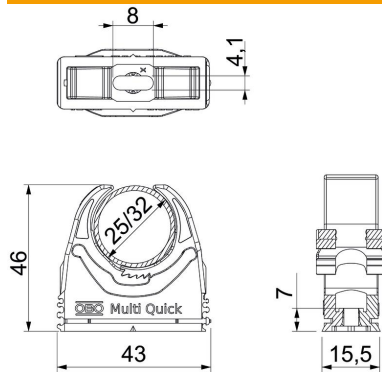

### Données sources

Référence	2153734
Type	M-Quick M32 LGR
Désignation 1	Collier Multi-Quick
Fabricant	OBO
Dimension	25-32mm
Coloris	gris clair ; RAL 7035
Matériau	polyamide
Unité d'emballage minimale	50
Unité de mesure	Pièces
Poids	1,39 kg
Unité de poids	kg/100 paires

### Dimensions

Cote A	43 mm
Cote B	15,5 mm
Dimension E	8 mm
Cote F	4,1 mm
Dimension h	7 mm
Dimension H	46 mm

### Caractéristiques techniques

Juxtaposable	oui
Nombre de câbles/tubes	1
Valeur d'extraction	60 N
Type de fixation	Trou de vis
résistant aux flammes	selon la norme VDE 0471/DIN 695 partie 2-1, température de test 650 °C
Fermé	non
Sans halogène	oui
Avec garniture	non
Système d'enclenchement	oui
Montage du collier	Durchgangsloch,_auf_M6_Gewinde_aufschraubbar
Plage de serrage D max.	32 mm
Plage de serrage D min.	25 mm
Résistant aux UV	non