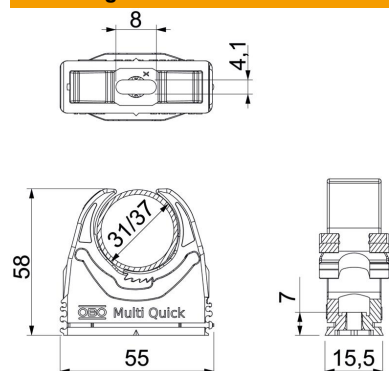

Technische fiche

Multi-Quick-klem

Artikelnummer: 2153157

Opbouwkleem voor opname van metrische en PG-buizen en elektrische installatiebuis Quick-Pipe. Flexibel spanbereik van meerdere millimeters. Universele bevestigingsmogelijkheden aan de wand en plafond en toepasbaar in profielrail zowel in binnenopstelling als beschermde buitenopstelling. Gereedschapsloze buismontage Ook koppelbaar met OBO Quick- of starQuick-klem.

PA Polyamide

Stamgegevens

Artikelnummer	2153157
Type	M-Quick 31-37LGR
Omschrijving 1	Kabelbuisklem Multi-Q koppelb.
Fabrikant	OBO
Dimensie	31-37mm
Kleur	lichtgrijs; RAL 7035
Materiaal	Polyamide
Kleinste verkoop-eenheid	25
Eenheid van hoeveelheid	Stuk
Gewicht	1,78 kg
Eenheid gewicht	kg/100 paar

Technische fiche

Multi-Quick-klem

Artikelnummer: 2153157

Afmetingen

Maat A	55 mm
Maat B	15,5 mm
Afmeting e	8 mm
Maat F	4,1 mm
Afm. h	7 mm
Afm. H	58 mm

Technische gegevens

Rijgbaar	ja
Aantal kabels/ buizen	1
Uittrekwaarden	65 N
Type bevestiging	Schroefgat
moelijk ontvlambaar	volgens VDE 0471/DIN 695 deel 2-1, testtemperatuur 650°C
Gesloten	nee
Halogeenvrij	ja
Met inlage	nee
Borgsysteem	ja
Klemmontage	Durchgangsloch,_auf_M6_Gewinde_aufschraubbar
Spanbereik D max.	37 mm
Spanbereik D min.	31 mm
UV-bestendig	nee