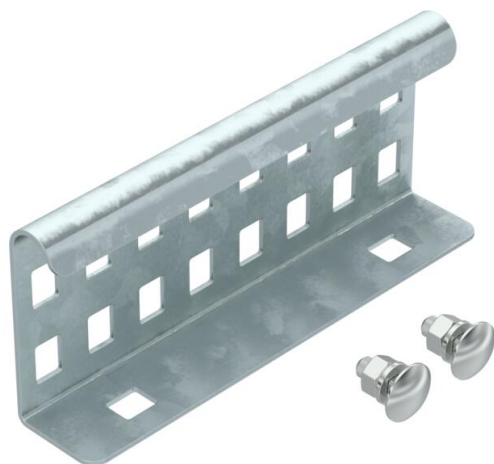

## Koppelplaat FT

Artikelnummer: 6208843

Koppelplaat als buitenliggende verbinder voor de verbinding van kabelladders en hulpstukken met zijhoogte 60 mm met doorlopende zijperforatie.

De potentiaalverbinding wordt door de schroefverbinding gegarandeerd.

**St** Staal

**FT** thermisch verzinkt

### Stamgegevens

|                          |                    |
|--------------------------|--------------------|
| Artikelnummer            | 6208843            |
| Type                     | LVG 60 FT          |
| Omschrijving 1           | Koppelplaat        |
| Omschrijving 2           | voor kabelladder   |
| Fabrikant                | OBO                |
| Dimensie                 | 64x150             |
| Materiaal                | staal              |
| Oppervlak                | thermisch verzinkt |
| Oppervlaktenorm          | DIN EN ISO 1461    |
| Kleinste verkoop-eenheid | 10                 |
| Eenheid van hoeveelheid  | Stuk               |
| Gewicht                  | 23 kg              |
| Eenheid gewicht          | kg/100 paar        |

### Afmetingen

|            |        |
|------------|--------|
| Afmetingen | 64x150 |
| Lengte     | 150 mm |
| Breedte    | 28 mm  |
| Hoogte     | 64 mm  |
| Plaatdikte | 1,5 mm |