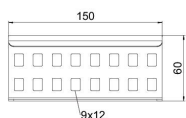

### Stamgegevens

|                          |                    |
|--------------------------|--------------------|
| Artikelnummer            | 6208843            |
| Type                     | LVG 60 FT          |
| Omschrijving 1           | Koppelplaat        |
| Omschrijving 2           | voor kabelladder   |
| Fabrikant                | OBO                |
| Dimensie                 | 64x150             |
| Materiaal                | staal              |
| Oppervlak                | thermisch verzinkt |
| Oppervlaktenorm          | DIN EN ISO 1461    |
| Kleinste verkoop-eenheid | 10                 |
| Eenheid van hoeveelheid  | Stuk               |
| Gewicht                  | 23 kg              |
| Eenheid gewicht          | kg/100 paar        |

### Afmetingen

|            |        |
|------------|--------|
| Afmetingen | 64x150 |
| Lengte     | 150 mm |
| Breedte    | 28 mm  |
| Hoogte     | 64 mm  |
| Plaatdikte | 1,5 mm |