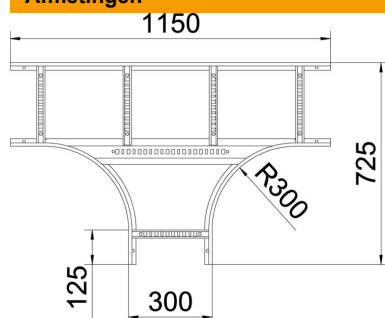

Technische fiche

T-stuk 60 A2

Artikelnummer: 6225258

T-stuk, horizontaal met gelaste sporten, voor alle types kabelladder met een zijhoogte van 60 mm.
Verbinders zijn afzonderlijk te bestellen.

A2 Roestvrij staal 1.4301

2B blank, nabehandeld

Stamgegevens

Artikelnummer	6225258
Type	LT 660 R3 A2
Omschrijving 1	T-stuk
Omschrijving 2	voor kabelladder
Fabrikant	OBO
Dimensie	60x600
Materiaal	Roestvast staal 1.4301
Oppervlak	blank, nabehandeld
Oppervlaktenorm	
Kleinste verkoop-eenheid	1
Eenheid van hoeveelheid	Stuk
Gewicht	767,2 kg
Eenheid gewicht	kg/100 paar

Technische fiche

T-stuk 60 A2

Artikelnummer: 6225258

Afmetingen

Breedte	600 mm
Hoogte	60 mm
Maat B	600 mm
Maat R	300 mm

Technische gegevens

Uitvoering van de sporten	Profiel niet geperforeerd
Uitvoering van de zijkant	Vlak profiel
Uitvoering verbinder	zonder verbinder
Uitvoering	Aftakking symmetrisch
Functiebehoud	nee
Roestvast staal, gebeitst	nee
Verspanuitvoering	nee
Plaatdikte	1,5 mm