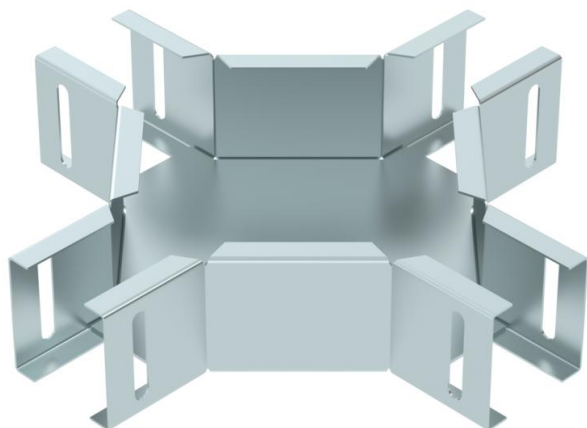

Fiche technique

Croix

Référence: 6074921

Croix, horizontale, pour canal AZ AZK 050 et canal support de luminaires LTS 50.

CE

St acier

DD galvanisé par bande zinc/aluminium, double trempage

Données sources

Référence	6074921
Type	LTS K DD
Désignation 1	Croix
Désignation 2	pour canal porte-luminaire
Fabricant	OBO
Dimension	50x50
Matériau	acier
Surface	galvanisé par bande zinc/aluminium, double trempage
Norme de surface	DIN EN 10346
Unité d'emballage minimale	1
Unité de mesure	Pièces
Poids	58,4 kg
Unité de poids	kg/100 paires

Fiche technique

Croix

Référence: 6074921

Dimensions

Largeur	50 mm
Hauteur	50 mm
Épaisseur de tôle	1 mm

Caractéristiques techniques

Maintien en fonction	non
Épaisseur de matériau de la tôle de fond	1,5 mm
Acier inoxydable, décapé	non
Modèle longue portée	non
Épaisseur du longeron	1 mm