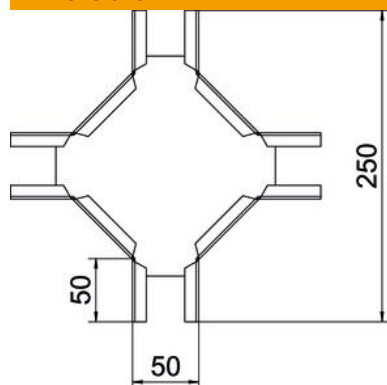

Fiche technique

Croix

Référence: 6074921

Croix, horizontale, pour canal AZ AZK 050 et canal support de luminaires LTS 50.

CE

St acier

DD galvanisé par bande zinc/aluminium, double trempage

Données sources

Référence	6074921
Type	LTS K DD
Désignation 1	Croix
Désignation 2	pour canal porte-luminaire
Fabricant	OBO
Dimension	50x50
Matériau	acier
Surface	galvanisé par bande zinc/aluminium, double trempage
Norme de surface	DIN EN 10346
Unité d'emballage minimale	1
Unité de mesure	Pièces
Poids	58,4 kg
Unité de poids	kg/100 paires

Fiche technique

Croix

Référence: 6074921

Dimensions

Largeur	50 mm
Hauteur	50 mm
Épaisseur de tôle	1 mm

Caractéristiques techniques

Maintien en fonction	non
Épaisseur de matériau de la tôle de fond	1,5 mm
Acier inoxydable, décapé	non
Modèle longue portée	non
Épaisseur du longeron	1 mm