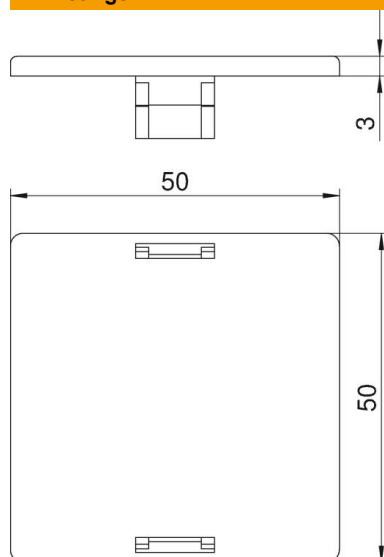

Technische fiche

Blindafdekking voor ronde inbouwopening

Artikelnummer: 7407580

Blindafdekkingen voor het afsluiten van een ronde montageopening Ø 45 mm in een montagedrager-afdekplaat.

PA Polyamide

Stamgegevens

Artikelnummer	7407580
Type	LP R
Omschrijving 1	Blindplaatafdekking
Omschrijving 2	voor ronde opening
Fabrikant	OBO
Kleur	grafietzwart; RAL 9011
Materiaal	Polyamide
Kleinste verkoop-eenheid	10
Eenheid van hoeveelheid	Stuk
Gewicht	0,497 kg
Eenheid gewicht	kg/100 paar

Technische fiche

Blindafdekking voor ronde inbouwopening

Artikelnummer: 7407580

Afmetingen

Lengte	50 mm
Breedte	50 mm
Hoogte	3 mm

Technische gegevens

Toepassing	Apparatuurdoos
Aantal CEE-/Perilex-openingen	0
Aantal drievoudige openingen	0
Aantal enkelvoudige openingen	0
Aantal ovale openingen	0
Aantal vierkante openingen	0
Aantal ronde openingen	0
Aantal tweevoudige openingen	0
Type bevestiging	Klikbaar
Tekstvenster	nee
Blindeksel	ja
Geschikt voor tekstveld	nee
Geschikt voor vlak gesloten ondervloerkanaal	ja
Installatietechniek	Rastermaat M45