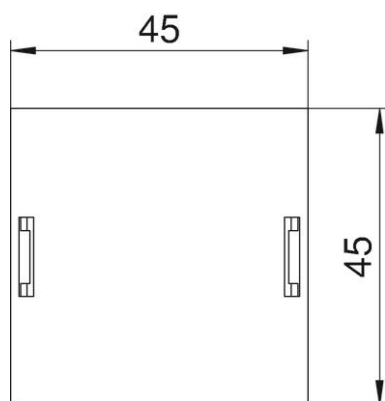

Technische fiche

Blindafdekking voor Module 45-inbouwopening

Artikelnummer: 7407584

Afmetingen

Lengte	45 mm
Breedte	45 mm
Hoogte	3,75 mm

Technische gegevens

Toepassing	Apparatuurdoos
Aantal CEE-/Perilex-openingen	0
Aantal drievoudige openingen	0
Aantal enkelvoudige openingen	0
Aantal eenheden	1
Aantal ovale openingen	0
Aantal vierkante openingen	0
Aantal ronde openingen	0
Aantal tweevoudige openingen	0
Type bevestiging	Klikbaar
Tekstvenster	nee
Blindeksel	ja
Geschikt voor tekstveld	nee
Geschikt voor vlak gesloten ondervloerkanaal	ja
Type apparatuur	Blindafdekking
Installatietechniek	Rastermaat M45