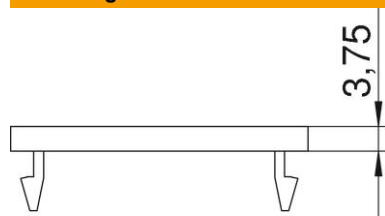

Artikelnummer	7407584
Type	LP 45
Omschrijving 1	Blindplaatafdekking
Omschrijving 2	voor haakse opening
Fabrikant	OBO
Kleur	grafietzwart; RAL 9011
Materiaal	Polyamide
Kleinste verkoop-eenheid	10
Eenheid van hoeveelheid	Stuk
Gewicht	0,424 kg
Eenheid gewicht	kg/100 paar

Technische fiche

Blindafdekking voor Module 45-inbouwopening

Artikelnummer: 7407584

Afmetingen

Lengte	45 mm
Breedte	45 mm
Hoogte	3,75 mm

Technische gegevens

Toepassing	Apparatuurdoos
Aantal CEE-/Perilex-openingen	0
Aantal drievoudige openingen	0
Aantal enkelvoudige openingen	0
Aantal eenheden	1
Aantal ovale openingen	0
Aantal vierkante openingen	0
Aantal ronde openingen	0
Aantal tweevoudige openingen	0
Type bevestiging	Klikbaar
Tekstvenster	nee
Blindeksel	ja
Geschikt voor tekstveld	nee
Geschikt voor vlak gesloten ondervloerkanaal	ja
Type apparatuur	Blindafdekking
Installatietechniek	Rastermaat M45