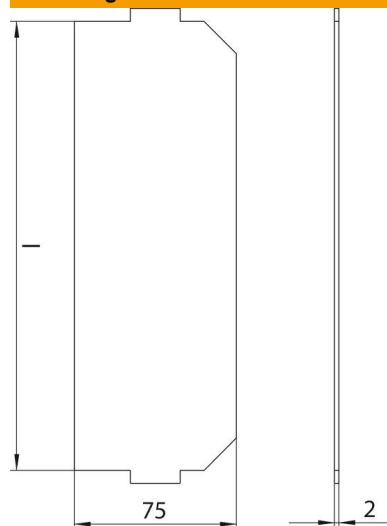

Technische fiche

Afdekking lege plaats in inbouweenheden en cassettes

Artikelnummer: 7407592

Voor het afsluiten van een niet gebruikte inbouwplaats voor een montagedrager in een inbouwdoos of een cassette.
L = 208 mm

PVC Polyvinylchloride

Stamgegevens

Artikelnummer	7407592
Type	LPA UT4
Omschrijving 1	Blindplaatafdekking
Fabrikant	OBO
Dimensie	208x76mm
Kleur	grafietzwart; RAL 9011
Materiaal	Polyvinylchloride
Kleinste verkoop-eenheid	1
Eenheid van hoeveelheid	Stuk
Gewicht	3,95 kg
Eenheid gewicht	kg/100 paar

Technische fiche

Afdekking lege plaats in inbouweenheden en cassettes

Artikelnummer: 7407592

Afmetingen

Lengte 208 mm

Technische gegevens

Aantal inbouwbare apparaten	0
Type bevestiging	Klikbaar
Tekstvenster	nee
Geschikt voor vlak gesloten ondervloerkanaal	ja
Treklastingsmogelijkheid	ja