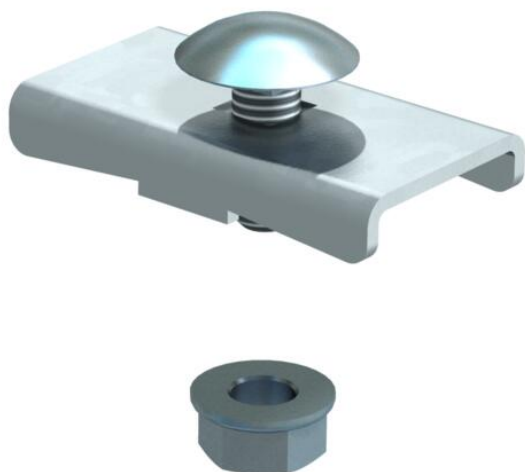

Technische fiche

Klemstuk LKS 40 FT

Artikelnummer: 6221084

Klemstuk ter bevestiging van kabelladders.
Bevestiging op consoles type MWA 12, AW 15, AW 30 en AW 55 met de meegeleverde bevestigingsbout FRSB M6x20.

St Staal

FT thermisch verzinkt

Stamgegevens

Artikelnummer	6221084
Type	LKS 40 FT
Omschrijving 1	Klemstuk
Omschrijving 2	voor kabelladder L45 en L60
Fabrikant	OBO
Dimensie	40x22
Materiaal	staal
Oppervlak	thermisch verzinkt
Oppervlaktenorm	DIN EN ISO 1461
Kleinste verkoop-eenheid	10
Eenheid van hoeveelheid	Stuk
Gewicht	2,4 kg
Eenheid gewicht	kg/100 paar

Technische fiche

Klemstuk LKS 40 FT

Artikelnummer: 6221084

Afmetingen