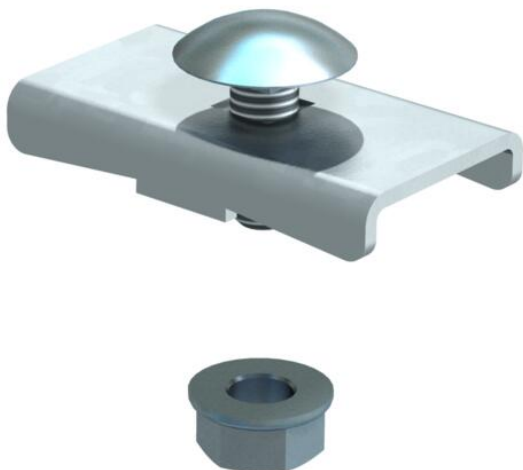

Fiche technique

Pièce de serrage LKS 40 FT

Référence: 6221084

Pièce de serrage pour la fixation des échelles à câbles.
Fixation sur consoles MWA 12, AW 15, AW 30 et AW 55 à l'aide de la vis à tête bombée FR5B M6x20 fourni.

St acier

FT galvanisé à chaud par trempage

Données sources

Référence	6221084
Type	LKS 40 FT
Désignation 1	Pièce de serrage
Désignation 2	p. échelle à câbles L45 et L60
Fabricant	OBO
Dimension	40x22
Matériau	acier
Surface	galvanisé à chaud par trempage
Norme de surface	DIN EN ISO 1461
Unité d'emballage minimale	10
Unité de mesure	Pièces
Poids	2,4 kg
Unité de poids	kg/100 paires

Fiche technique

Pièce de serrage LKS 40 FT

Référence: 6221084

Dimensions

Hauteur | 6 mm