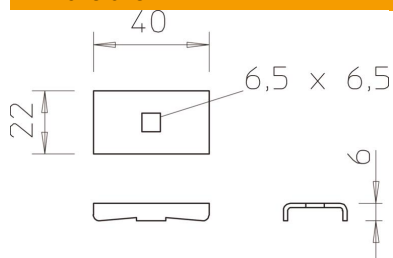

St acier

FT galvanisé à chaud par trempage

Données sources

Référence	6221084
Type	LKS 40 FT
Désignation 1	Pièce de serrage
Désignation 2	p. échelle à câbles L45 et L60
Fabricant	OBO
Dimension	40x22
Matériau	acier
Surface	galvanisé à chaud par trempage
Norme de surface	DIN EN ISO 1461
Unité d'emballage minimale	10
Unité de mesure	Pièces
Poids	2,4 kg
Unité de poids	kg/100 paires

Fiche technique

Pièce de serrage LKS 40 FT

Référence: 6221084

Dimensions

Hauteur | 6 mm