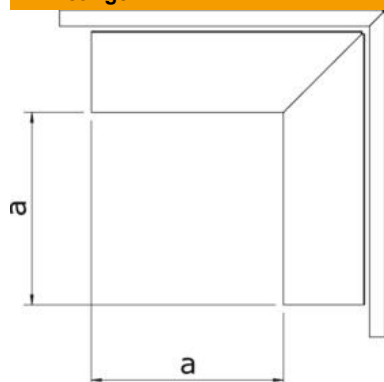

St Staal

FS sendzimir verzinkt

Stamgegevens

Artikelnummer	6248071
Type	LKM A60150FS
Omschrijving 1	Buitenhoek
Omschrijving 2	met bovenstuk
Fabrikant	OBO
Dimensie	60x150mm
Materiaal	staal
Oppervlak	bandverzinkt
Oppervlaktenorm	DIN EN 10346
Kleinste verkoop-eenheid	1
Eenheid van hoeveelheid	Stuk
Gewicht	91,3 kg
Eenheid gewicht	kg/100 paar

Technische fiche

Buitenhoek, voor wandgoot type LKM 60150

Artikelnummer: 6248071

Afmetingen

Lengte	120 mm
Breedte	150 mm
Hoogte	64 mm
Maat a	120 mm

Technische gegevens

Uitvoering	Kanaal en deksel
Type bevestiging	Bodemperforatie
Functiebehoud	nee
voor kanaalafmeting	60 x 150
Halogeenvrij	ja
Kanaalhoogte min.	64 mm
Kanaalhoogte	64 mm
Beschermingsgraad	IP30
Beschermfolie	nee
Beschermingsgraad IK-code	IK10
Temperatuurbereik max.	90 °C
Temperatuurbereik min.	-5 °C
Hoekbereik min.	90 mm