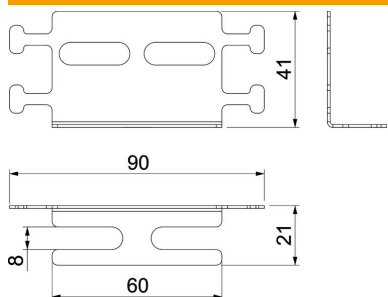

Technische fiche

Kabelhouder, verticaal voor PYROLINE®-brandwerende kanalen, hoogte 40 mm

Artikelnummer: 7215290

Universele leidinghouder voor de verticale installatie van kabels en leidingen in de brandwerende kanalen PYROLINE® Con van glasvezelversterkt lichtbeton en PYROLINE® Rapid van plaatstaal met inwendige coating. De houders worden over de kop van de losgedraaide bevestigingsbout gestoken en vervolgens daarmee vastgeschroefd. De kabels kunnen met behulp van kabelbinders aan de poten of in de sleufgaten worden bevestigd. Daardoor wordt het kabelgewicht betrouwbaar opgevangen. Minimaal 2 leidinghouders per meter in de installatie opnemen.

St Staal

FS sendzimir verzinkt

Stamgegevens

Artikelnummer	7215290
Type	LHS 40
Omschrijving 1	Leidinghouder loodrecht
Omschrijving 2	voor brandwerendkanaal
Fabrikant	OBO
Dimensie	40x20
Materiaal	staal
Oppervlak	bandverzinkt
Oppervlaktenorm	DIN EN 10346
Kleinste verkoop-eenheid	10
Eenheid van hoeveelheid	Stuk
Gewicht	2,426 kg
Eenheid gewicht	kg/100 paar

Technische fiche

Kabelhouder, verticaal voor PYROLINE®-brandwerende kanalen, hoogte 40 mm

Artikelnummer: 7215290

Afmetingen

Lengte	60 mm
Breedte	90 mm
Hoogte	41 mm
Maat B	21 mm
Maat b	8 mm
Afm. H	41 mm
Maat L	90 mm
Maat I	60 mm