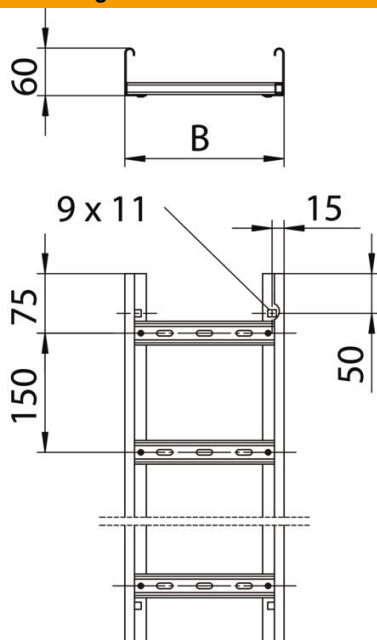

Technische fiche

Kabelladder LG 60, 6 m VSF

Artikelnummer: 6207509

Kabelladder voor het horizontaal leggen van kabels en leidingen. Kan worden gebruikt als standaard draagconstructie voor het functiebehoud volgens DIN 4102 deel 12. Functiebehoudklassen E30 t-m E90. Met geklonken, aan de bovenzijde open C-profiel sport.

E30 E60 E90

St Staal

FS sendzimir verzinkt

Stamgegevens

Artikelnummer	6207509
Type	LG 640 VSF 6 FS
Omschrijving 1	Kabelladder functiebehoud
Omschrijving 2	Sportenafstand 150 mm
Fabrikant	OBO
Dimensie	60x400x6000
Materiaal	staal
Oppervlak	bandverzinkt
Oppervlaktenorm	DIN EN 10346
Kleinste verkoop-eenheid	6
Eenheid van hoeveelheid	Meter
Gewicht	407,166 kg
Eenheid gewicht	kg/100 st.

Technische fiche

Kabelladder LG 60, 6 m VSF

Artikelnummer: 6207509

Afmetingen

Lengte	6.000 mm
Lengte	6.000 ft
Breedte	400 mm
Hoogte	60 mm
Maat B	400 mm
Sleufmaat sport	17,00

Technische gegevens

Uitvoering van de sporten	Profiel geperforeerd
Uitvoering van de zijkant	Profiel (open)
Bevestiging van de sport	blind geklonken
Functiebehoud	ja
Nuttige doorsnede	198 cm ²
Nuttige doorsnede	19800 mm ²
Roestvast staal, gebeitst	nee
Zijperforatie	ja
Sportafstand	150 mm
Verspanuitvoering	nee
Plaatdikte	1,5 mm