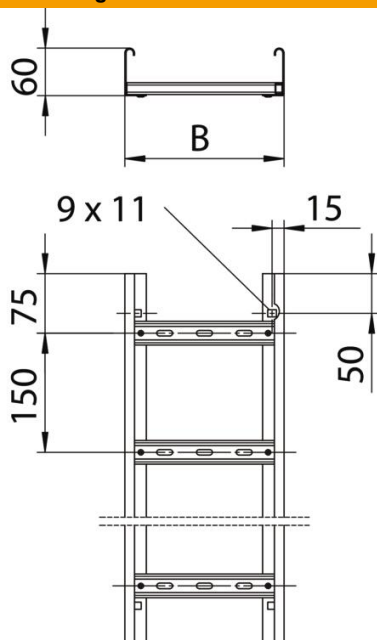

Technische fiche

Kabelladder LG 60, 6 m VSF

Artikelnummer: 6207527

Kabelladder voor het horizontaal leggen van kabels en leidingen. Kan worden gebruikt als standaard draagconstructie voor het functiebehoud volgens DIN 4102 deel 12. Functiebehoudklassen E30 t-m E90. Met geklonken, aan de bovenzijde open C-profiel sport.

E30 E60 E90

St Staal

FT thermisch verzinkt

Stamgegevens

Artikelnummer	6207527
Type	LG 630 VSF 6 FT
Omschrijving 1	Kabelladder functiebehoud
Omschrijving 2	Sportenafstand 150 mm
Fabrikant	OBO
Dimensie	60x300x6000
Materiaal	staal
Oppervlak	thermisch verzinkt
Oppervlaktenorm	DIN EN ISO 1461
Kleinste verkoop-eenheid	6
Eenheid van hoeveelheid	Meter
Gewicht	379,166 kg
Eenheid gewicht	kg/100 st.

Technische fiche

Kabelladder LG 60, 6 m VSF

Artikelnummer: 6207527

Afmetingen

Lengte	6.000 mm
Lengte	6.000 ft
Breedte	300 mm
Hoogte	60 mm
Maat B	300 mm
Sleufmaat sport	17,00

Technische gegevens

Uitvoering van de sporten	Profiel geperforeerd
Uitvoering van de zijkant	Profiel (open)
Bevestiging van de sport	blind geklonken
Functiebehoud	ja
Nuttige doorsnede	148 cm ²
Nuttige doorsnede	14800 mm ²
Roestvast staal, gebeitst	nee
Zijperforatie	ja
Sportafstand	150 mm
Verspanuitvoering	nee
Plaatdikte	1,5 mm