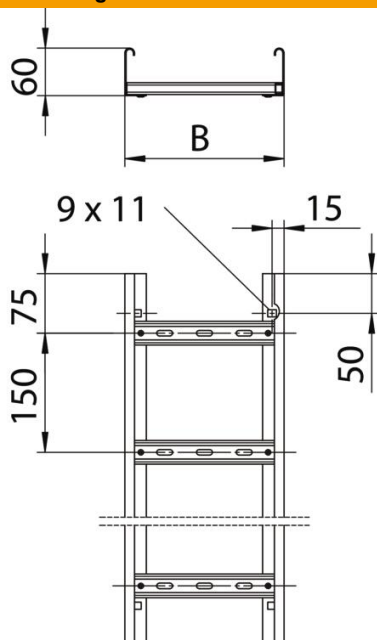

## Kabelladder LG 60, 6 m VSF

Artikelnummer: 6207505

Kabelladder voor het horizontaal leggen van kabels en leidingen. Kan worden gebruikt als standaard draagconstructie voor het functiebehoud volgens DIN 4102 deel 12. Functiebehoudklassen E30 t-m E90. Met geklonken, aan de bovenzijde open C-profiel sport.

### Stamgegevens

Artikelnummer	6207505
Type	LG 630 VSF 6 FS
Omschrijving 1	Kabelladder functiebehoud
Omschrijving 2	Sportenafstand 150 mm
Fabrikant	OBO
Dimensie	60x300x6000
Materiaal	staal
Oppervlak	bandverzinkt
Oppervlaktenorm	DIN EN 10346
Kleinste verkoop-eenheid	6
Eenheid van hoeveelheid	Meter
Gewicht	355,833 kg
Eenheid gewicht	kg/100 st.

## Afmetingen

Lengte	6.000 mm
Lengte	6.000 ft
Breedte	300 mm
Hoogte	60 mm
Maat B	300 mm
Sleufmaat sport	17,00

## Technische gegevens

Uitvoering van de sporten	Profiel geperforeerd
Uitvoering van de zijkant	Profiel (open)
Bevestiging van de sport	blind geklonken
Functiebehoud	ja
Nuttige doorsnede	148 cm <sup>2</sup>
Nuttige doorsnede	14800 mm <sup>2</sup>
Roestvast staal, gebeitst	nee
Zijperforatie	ja
Sportafstand	150 mm
Verspanuitvoering	nee
Plaatdikte	1,5 mm