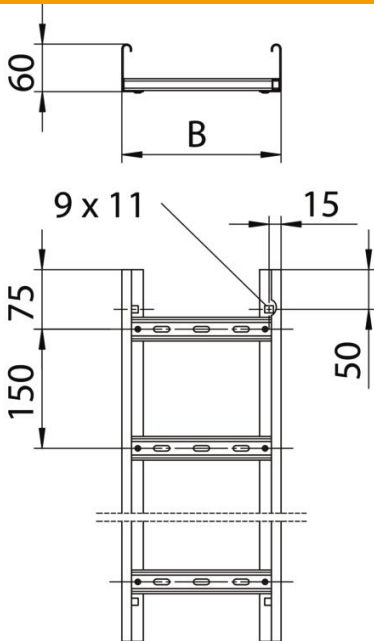

Fiche technique

Échelle à câbles LG 60, 6 m VSF

Référence: 6207505

Échelle de câbles pour la pose horizontale de câbles et de fils. Peut être employé comme structure porteuse normalisée pour le maintien en fonction selon DIN 4102 partie 12 Classes de maintien en fonction E30 à E90. Avec un échelon profilé en C riveté et ouvert en haut.

E30 E60 E90

St acier

FS galvanisé sendzimir

Données sources

Référence	6207505
Type	LG 630 VSF 6 FS
Désignation 1	Echelles à câbles E90
Désignation 2	distance entre échelons 150mm
Fabricant	OBO
Dimension	60x300x6000
Matériau	acier
Surface	galvanisé sendzimir
Norme de surface	DIN EN 10346
Unité d'emballage minimale	6
Unité de mesure	Mètre
Poids	355,833 kg
Unité de poids	kg/100 pc

Fiche technique

Échelle à câbles LG 60, 6 m VSF

Référence: 6207505

Dimensions

Longueur	6 000 mm
Longueur	6 000 ft
Largeur	300 mm
Hauteur	60 mm
Cote B	300 mm
Fente de l'échelon	17,00

Caractéristiques techniques

Modèle des échelons	Profilé perforé
Modèle de longeron latéral	Profilé (ouvert)
Fixation des échelons	à rivets aveugles
Maintien en fonction	oui
Section utile	148 cm ²
Section utile	14800 mm ²
Acier inoxydable, décapé	non
Perforation latérale	oui
Écart entre échelons	150 mm
Modèle longue portée	non
Épaisseur du longeron	1,5 mm