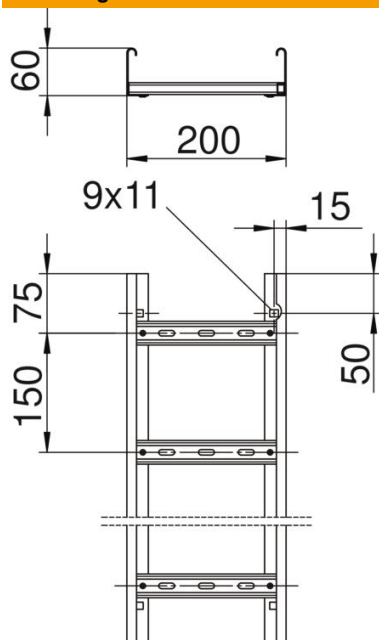

Technische fiche

Kabelladder LG 60, 6 m VSF

Artikelnummer: 6207523

Kabelladder voor het horizontaal leggen van kabels en leidingen. Kan worden gebruikt als standaard draagconstructie voor het functiebehoud volgens DIN 4102 deel 12. Functiebehoudklassen E30 t-m E90. Met geklonken, aan de bovenzijde open C-profiel sport.

E30 E60 E90

St Staal

FT thermisch verzinkt

Stamgegevens

| | |
|--------------------------|---------------------------|
| Artikelnummer | 6207523 |
| Type | LG 620 VSF 6 FT |
| Omschrijving 1 | Kabelladder functiebehoud |
| Omschrijving 2 | Sportenafstand 150 mm |
| Fabrikant | OBO |
| Dimensie | 60x200x6000 |
| Materiaal | staal |
| Oppervlak | thermisch verzinkt |
| Oppervlaktenorm | DIN EN ISO 1461 |
| Kleinste verkoop-eenheid | 6 |
| Eenheid van hoeveelheid | Meter |
| Gewicht | 333,166 kg |
| Eenheid gewicht | kg/100 st. |

Technische fiche

Kabelladder LG 60, 6 m VSF

Artikelnummer: 6207523

Afmetingen

| | |
|-----------------|----------|
| Lengte | 6.000 mm |
| Lengte | 6.000 ft |
| Breedte | 200 mm |
| Hoogte | 60 mm |
| Maat B | 200 mm |
| Sleufmaat sport | 17,00 |

Technische gegevens

| | |
|---------------------------|----------------------|
| Uitvoering van de sporten | Profiel geperforeerd |
| Uitvoering van de zijkant | Profiel (open) |
| Bevestiging van de sport | blind geklonken |
| Functiebehoud | ja |
| Nuttige doorsnede | 98 cm ² |
| Nuttige doorsnede | 9800 mm ² |
| Roestvast staal, gebeitst | nee |
| Zijperforatie | ja |
| Sportafstand | 150 mm |
| Verspanuitvoering | nee |
| Plaatdikte | 1,5 mm |