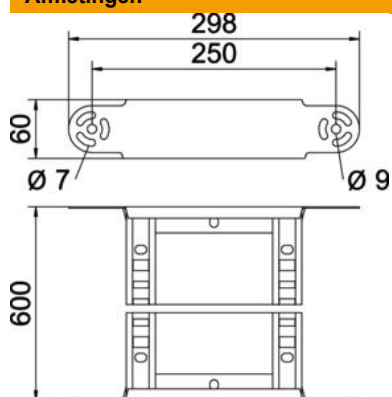

Technische fiche

Scharnierbochtelement 60 A4

Artikelnummer: 6225488

Scharnierbochtelement met ingelaste sporten voor toepassing bij de kabelladders met zijhoogte 60 mm.

A4 Roestvast staal 1.4401

2B blank, nabehandeld

Stamgegevens

Artikelnummer	6225488
Type	LGBE 660 A4
Omschrijving 1	Bochtelement
Omschrijving 2	voor kabelladder
Fabrikant	OBO
Dimensie	60x600
Materiaal	Roestvast staal 1.4401
Oppervlak	blank, nabehandeld
Oppervlaktenorm	
Kleinste verkoop-eenheid	1
Eenheid van hoeveelheid	Stuk
Gewicht	135,9 kg
Eenheid gewicht	kg/100 paar

Technische fiche

Scharnierbochtelement 60 A4

Artikelnummer: 6225488

Afmetingen

Breedte	600 mm
Hoogte	60 mm
Maat B	600 mm
Maat R	600 mm

Technische gegevens

Afbuiging (hoek)	Verstelbaar
Uitvoering van de sporten	Profiel geperforeerd
Uitvoering van de zijkant	Vlak profiel
Uitvoering verbinder	geïntegreerde verbinder
Functiebehoud	nee
Richtingsverandering	verticaal stijgend/dalend
Roestvast staal, gebeitst	nee
Scharnierend	nee
Zijperforatie	nee
Verspanuitvoering	nee
Plaatdikte	1,5 mm